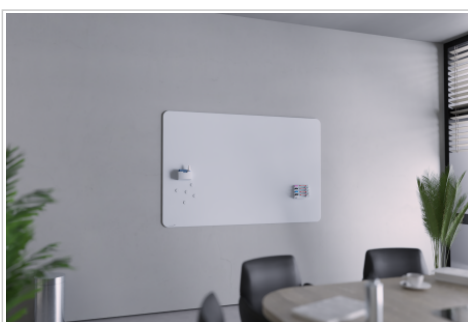

Porte-accessoires tableaux en verre chilly lake

- Porte-accessoires magnétique pour tableaux en verre
- Solution de rangement multifonctionnelle pour un vaste éventail d'accessoires pour tableaux en verre
- Adapté aux tableaux en verre dotés d'une surface magnétique
- Doté d'un aimant néodyme très puissant destiné aux tableaux en verre
- Correspond aux couleurs exactes du Legamaster tableau en verre mat chilly lake
- Accessoires non inclus

Art.No. **7-122785**

GTIN **8713797108577**